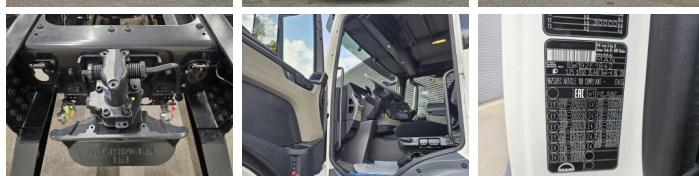

MAN

MAN TGS 35.440 8x4-4 BL CH / CHASSIS / PTO

Год **2024**
Номер ссылки **St_7284**
Пробег **565**

Общий

Тип **TGS 35.440 8x4-4 BL
CH / CHASSIS / PTO**
Местоположение **Locatie 1**
VIN number **WMA92FZZ6SP300371**
Регистрация **18-12-2024**
Топливо **Diesel**

Весы

GVW **36000**

Характеристики

Конфигурация **8x4**
Евро **6**
Мотор **440**
Колесная база **390**
Number of cylinders **6**
Вид коробки передач **Automaat**
Cylinder capacity **12400**

Шины / подвеска

positie_1e_as **front**
1e_as_aangedreven
1e_as_gestuurd
remmen_1e_as **disk**
Tyre size first axle **385/65R22.5**
Suspension first axle **leaf_spring**
banden_1e_as_links_buiten **100**
banden_1e_as_rechts_buiten **100**
banden_1e_as_links_binnen
banden_1e_as_rechts_binnen
Tyres first axle **100**
positie_2e_as **rear**
2e_as_aangedreven