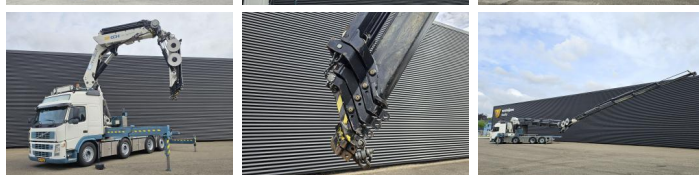

Volvo

Volvo FM 480 8x2 HMF THOR CRANE - KRAN + JIB

Год **2008**
Номер ссылки **St_7295**
Пробег **758,489**

Общий

Тип **FM 480 8x2 HMF THOR CRANE - KRAN + JIB**
Местоположение **Locatie 1**
VIN number **YV2JSW0C78B516115**
Регистрация **24-09-2008**
Топливо **Diesel**

Вес

GVW **37000**
собственный вес **25605**
Грузоподъемность **11395**

Характеристики

Конфигурация **8x2**
Евро **5**
Мотор **480**
Number of cylinders **6**
Колесная база **490**
Вид коробки передач **Automaat**
Cylinder capacity **12780**
кузова длину **533**
кузова высоту **255**
кузова ширину **113**
Total width **255**
Total length **945**

Шины / подвеска

positie_1e_as **front**
1e_as_aangedreven
1e_as_gestuurd
remmen_1e_as **disk**