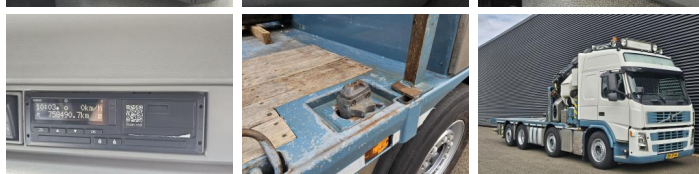

Volvo

Volvo FM 480 8x2 HMF THOR CRANE - KRAN + JIB

Год **2008**
Номер ссылки **St_7295**
Пробег **758,489**

Общий

Тип **FM 480 8x2 HMF THOR CRANE - KRAN + JIB**
Местоположение **Locatie 1**
VIN number **YV2JSW0C78B516115**
Регистрация **24-09-2008**
Топливо **Diesel**

Вес

GVW **37000**
собственный вес **25605**
Грузоподъемность **11395**

Характеристики

Конфигурация **8x2**
Евро **5**
Мотор **480**
Number of cylinders **6**
Колесная база **490**
Вид коробки передач **Automaat**
Cylinder capacity **12780**
кузова длину **533**
кузова высоту **255**
кузова ширину **113**
Total width **255**
Total length **945**

Шины / подвеска

positie_1e_as **front**
1e_as_aangedreven
1e_as_gestuurd
remmen_1e_as **disk**