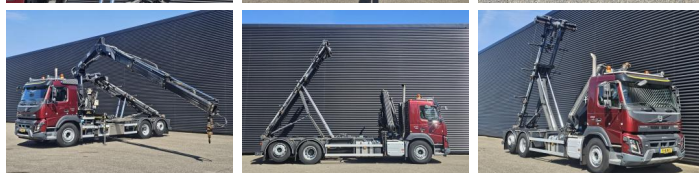

Volvo

Volvo FMX 330 6x2*4 / HIAB CRANE KRAN / CONTAINER SYSTEM

Год **2017**
Номер ссылки **St_7307**
Пробег **61,904**

Общий

Тип **FMX 330 6x2*4 / HIAB
CRANE KRAN /
CONTAINER SYSTEM**
Местоположение **Locatie 1**
VIN number **YV2X9J0C5HB794665**
Регистрация **10-01-2017**
Топливо **Diesel**

Вес

GVW **28000**
собственный вес **13150**
Грузоподъемность **14850**

Характеристики

Конфигурация **6x2**
Евро **6**
Мотор **330**
Колесная база **490**
Number of cylinders **6**
Cylinder capacity **10837**
Вид коробки передач **Automaat**
Total width **255**
Total length **883**

Шины / подвеска

positie_1e_as **front**
1e_as_aangedreven
1e_as_gestuurd
remmen_1e_as **disk**
Tyre size first axle **385/65R22.5**
Suspension first axle **leaf_spring**