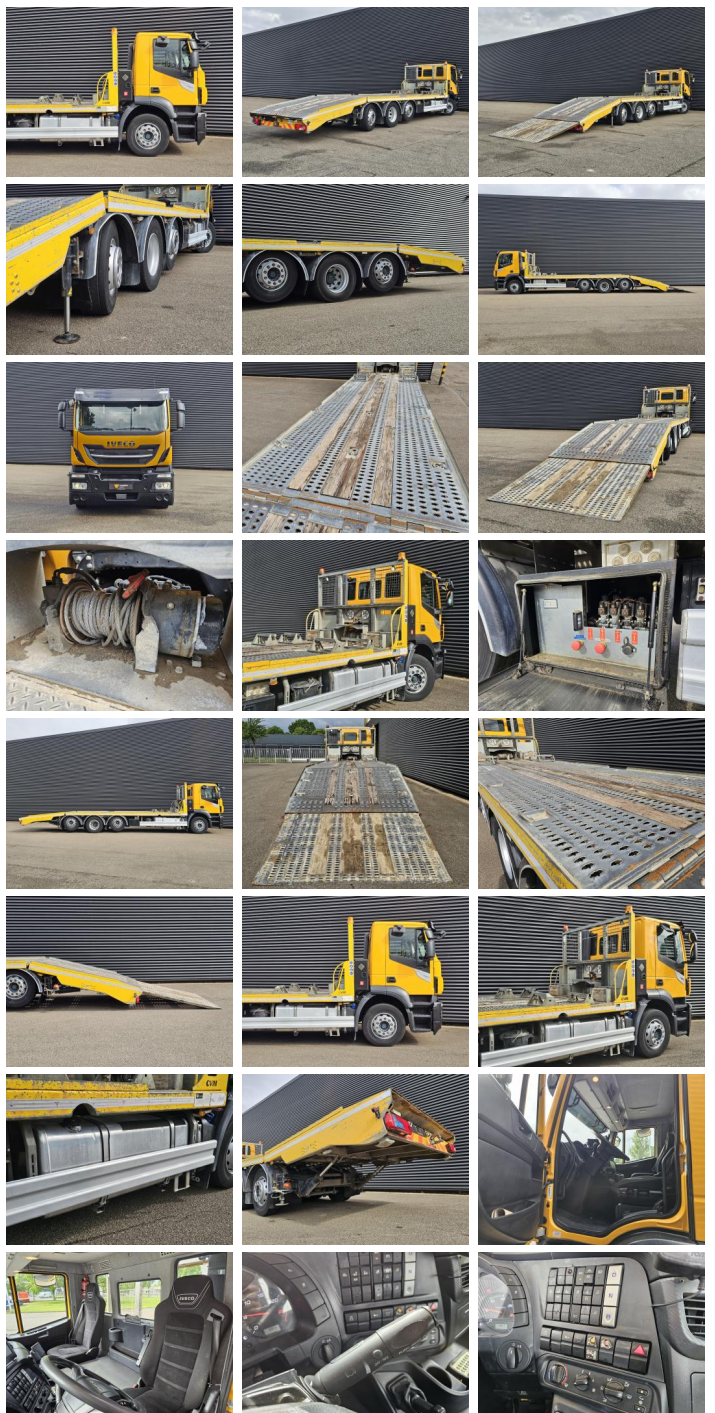

Iveco

Iveco AD320S42 8x2 / RETARDER / WINCH / AUTO-TRANSPORTER

versteijnen
trucks

Год **2019**
Номер ссылки **St_7311**
Пробег **214,379**

Общий

Тип **AD320S42 8x2 /
RETARDER / WINCH /
AUTO-TRANSPORTER**
Местоположение **Locatie 1**
VIN number **WJME62RS70C402128**
Регистрация **15-03-2019**
Топливо **Diesel**

Вес

GVW **32000**
собственный вес **14382**
Грузоподъемность **17618**

Характеристики

Конфигурация **8x2**
Евро **6**
Мотор **420**
Колесная база **605**
Number of cylinders **6**
Cylinder capacity **11120**
Вид коробки передач **Automaat**
кузова длину **970**
кузова высоту **253**
кузова ширину **112**
Total width **255**
Total length **1200**

Шины / подвеска

positie_1e_as **front**
1e_as_aangedreven
1e_as_gestuurd

remmen_1e_as	disk
Tyre size first axle	315/70R22.5
Suspension first axle	leaf_spring
banden_1e_as_links_buiten	40
banden_1e_as_rechts_buiten	40
banden_1e_as_links_binnen	
banden_1e_as_rechts_binnen	
Tyres first axle	40
positie_2e_as	centre
2e_as_aangedreven	
2e_as_gestuurd	
remmen_2e_as	disk
Tyre size second axle	315/70R22.5
Suspension second axle	air
banden_2e_as_links_buiten	40
banden_2e_as_rechts_buiten	40
banden_2e_as_links_binnen	
banden_2e_as_rechts_binnen	
Tyres second axle	40
positie_3e_as	centre
3e_as_aangedreven	
3e_as_gestuurd	
remmen_3e_as	disk
Tyre size third axle	315/70R22.5
Suspension third axle	air
banden_3e_as_links_buiten	40
banden_3e_as_rechts_buiten	40
banden_3e_as_links_binnen	40
banden_3e_as_rechts_binnen	40
Tyres third axle	40
positie_4e_as	rear
4e_as_aangedreven	
4e_as_gestuurd	
remmen_4e_as	disk
Tyre size fourth axle	315/70R22.5
Suspension fourth axle	air
banden_4e_as_links_buiten	50
banden_4e_as_rechts_buiten	50
banden_4e_as_links_binnen	
banden_4e_as_rechts_binnen	
Tyres fourth axle	50