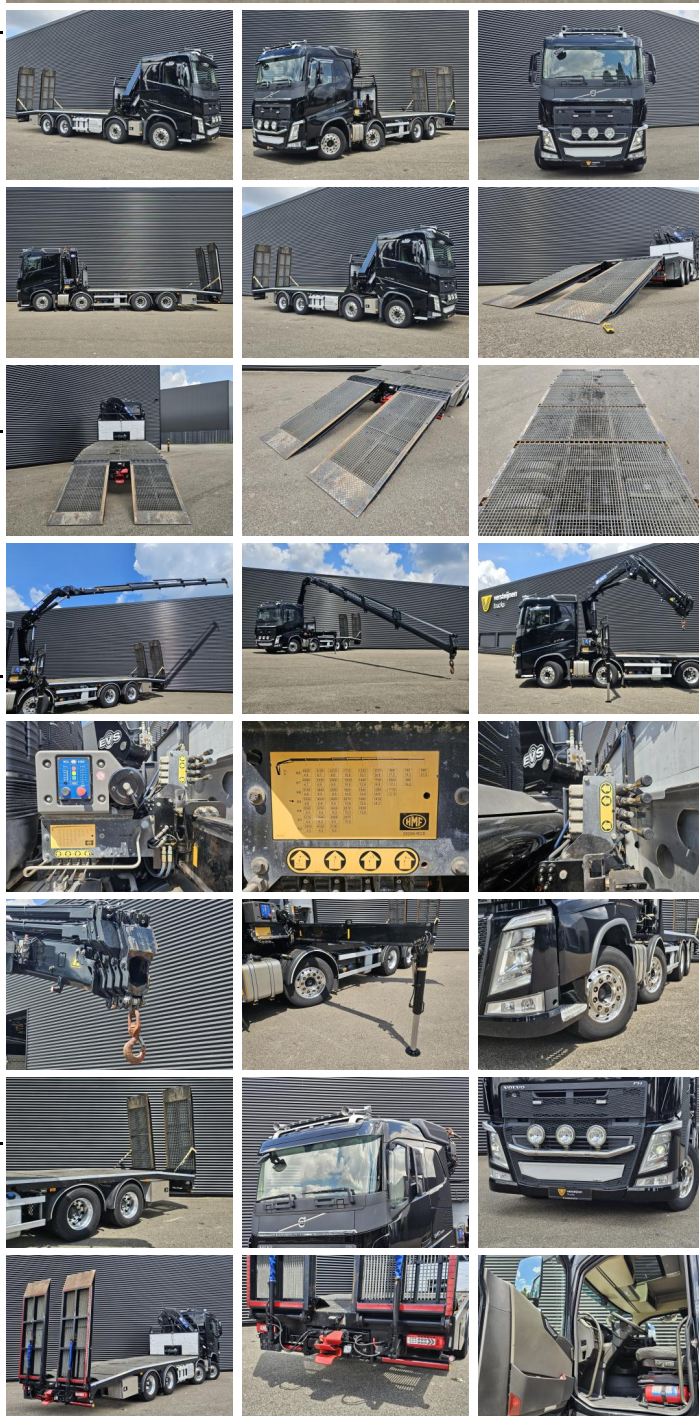

Volvo

Volvo FH540 8X4 / HMF 28TM KРАН / CRANE / OPRIJ- MACHINETRANSPORT

€ 159.500 *искл.*

Год **2019**
Номер ссылки **St_7365**
Пробег **193,819**

Общий

Тип **FH540 8X4 / HMF 28TM
KРАН / CRANE /
OPRIJ-
MACHINETRANSPORT**

Местоположение **Locatie 1**

VIN number **YV2RT60GXKA847142**

Топливо **NVT**

Вес

GVW **39000**
собственный вес **18095**
Грузоподъемность **20905**

Характеристики

Конфигурация **8x4**
Мотор **540**
Number of cylinders **6**
Cylinder capacity **12777**
Вид коробки передач **Automaat**
кузова длину **718**
кузова высоту **254**
кузова ширину **120**

Шины / подвеска

positie_1e_as **front**
1e_as_aangedreven
1e_as_gestuurd

versteijnen
trucks

remmen_1e_as	none
Tyre size first axle	385/55R22.5
Suspension first axle	air
banden_1e_as_links_buiten	50
banden_1e_as_rechts_buiten	50
banden_1e_as_links_binnen	
banden_1e_as_rechts_binnen	
Tyres first axle	50
positie_2e_as	centre
2e_as_aangedreven	
2e_as_gestuurd	
remmen_2e_as	none
Tyre size second axle	385/55R22.5
Suspension second axle	air
banden_2e_as_links_buiten	45
banden_2e_as_rechts_buiten	45
banden_2e_as_links_binnen	
banden_2e_as_rechts_binnen	
Tyres second axle	45
positie_3e_as	centre
3e_as_aangedreven	
3e_as_gestuurd	
remmen_3e_as	none
Tyre size third axle	315/70R22.5
Suspension third axle	air
banden_3e_as_links_buiten	75
banden_3e_as_rechts_buiten	75
banden_3e_as_links_binnen	75
banden_3e_as_rechts_binnen	75
Tyres third axle	75
positie_4e_as	rear
4e_as_aangedreven	
4e_as_gestuurd	
remmen_4e_as	none
Tyre size fourth axle	315/70R22.5
Suspension fourth axle	air
banden_4e_as_links_buiten	65
banden_4e_as_rechts_buiten	65
banden_4e_as_links_binnen	65
banden_4e_as_rechts_binnen	65
Tyres fourth axle	65