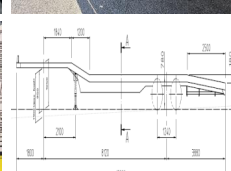

### Specifications

Configuration **2 Assen**  
Superstructure length **1380**  
Superstructure width **255**  
Superstructure height **78**  
Total width **255**  
Total length **1380**

### Tires / suspension

positie\_1e\_as **rear**  
1e\_as\_aangedreven  
1e\_as\_gestuurd  
remmen\_1e\_as **drum**  
Tyre size first axle **205/65R17.5**  
Suspension first axle **air**  
banden\_1e\_as\_links\_buiten **100**