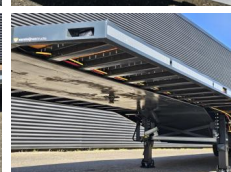

Jumbo

Jumbo DIEPLADER / AUTO- CARAVANTRANSPORT / NIEUW !

€ 46.900 excl.

Year **2026**
Reference number **St_6577**

Common

Type **DIEPLADER / AUTO-
CARAVANTRANSPORT
/ NIEUW !**
Location **Locatie 1**
VIN number **XL9J00000S0006044**
Fuel **Diesel**

Weights

GVW **27200**
Empty weight **6600**
Load capacity **20600**

Specifications

Configuration **2 Assen**
Superstructure length **1380**
Superstructure width **255**
Superstructure height **78**
Total width **255**
Total length **1380**

Tires / suspension

positie_1e_as **rear**
1e_as_aangedreven
1e_as_gestuurd
remmen_1e_as **drum**
Tyre size first axle **205/65R17.5**
Suspension first axle **air**
banden_1e_as_links_buiten **100**