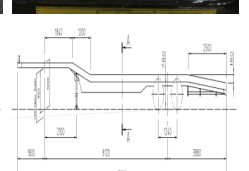

### Specifications

Configuration **2 Assen**  
Superstructure length **1380**  
Superstructure width **255**  
Superstructure height **78**  
Total width **255**  
Total length **1380**

### Tires / suspension

positie\_1e\_as **rear**  
1e\_as\_aangedreven  
1e\_as\_gestuurd  
remmen\_1e\_as **drum**  
Tyre size first axle **205/65R17.5**  
Suspension first axle **air**  
banden\_1e\_as\_links\_buiten **100**