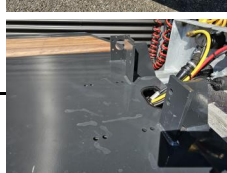

Jumbo

Jumbo DIEPLADER / AUTO- CARAVANTRANSPORT / NIEUW !

€ 46.900 excl.

Year **2026**
Reference number **St_6577**

Common

Type **DIEPLADER / AUTO-
CARAVANTRANSPORT
/ NIEUW !**
Location **Locatie 1**
VIN number **XL9J00000S0006044**
Fuel **Diesel**

Weights

GVW **27200**
Empty weight **6600**
Load capacity **20600**

Specifications

Configuration **2 Assen**
Superstructure length **1380**
Superstructure width **255**
Superstructure height **78**
Total width **255**
Total length **1380**

Tires / suspension

positie_1e_as **rear**
1e_as_aangedreven
1e_as_gestuurd
remmen_1e_as **drum**
Tyre size first axle **205/65R17.5**
Suspension first axle **air**
banden_1e_as_links_buiten **100**