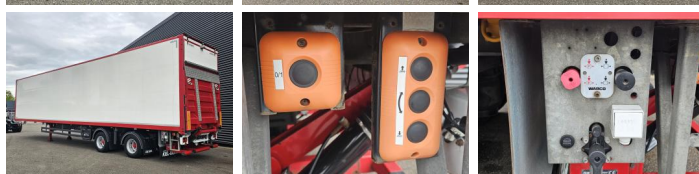

Kel-Berg

Kel-Berg STEERING AXLE / LIFT AXLE / TAIL LIFT

€ 17.500 excl.

Year **2019**
Reference number **St_6778**

Common

Type **STEERING AXLE / LIFT AXLE / TAIL LIFT**
Location **Locatie 1**
VIN number **SKBS35B23KKE23143**
First registration **13-08-2019**
Fuel **Diesel**

Weights

GVW **35000**
Empty weight **8680**
Load capacity **26320**

Specifications

Configuration **2 Assen**
Wheelbase **799**
Superstructure length **1350**
Superstructure width **246**
Superstructure height **275**
Total height **400**
Total width **255**
Total length **1382**

Tires / suspension

positie_1e_as **rear**
1e_as_aangedreven
1e_as_gestuurd
remmen_1e_as **drum**
Tyre size first axle **265/70R19.5**
Suspension first axle **air**
banden_1e_as_links_buiten **20**