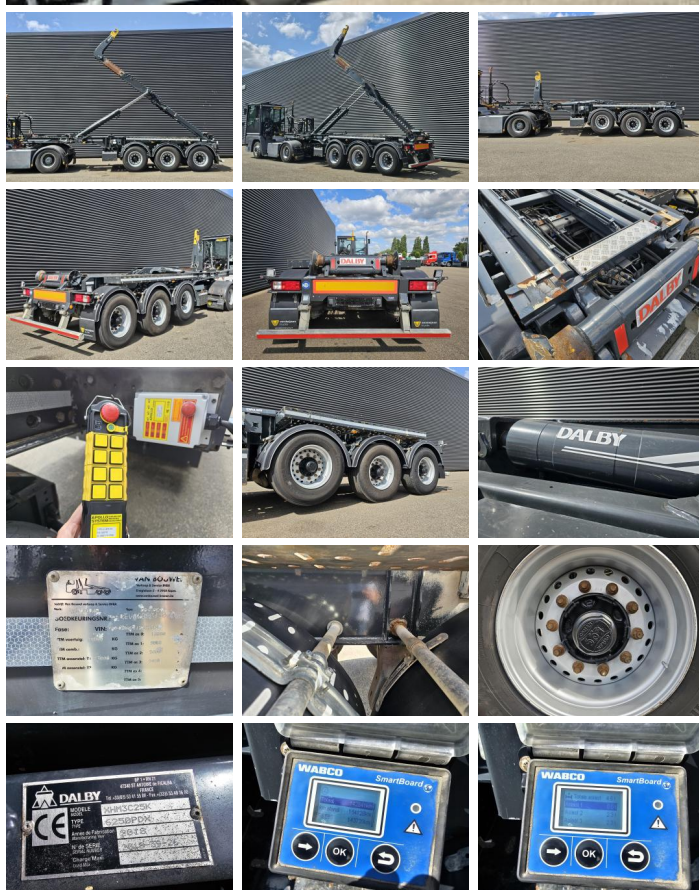

Van Bouwel

Van Bouwel

ABROLLKIPPER / 25T HOOKLIFT / LIFT AXLE

Year **2020**
Reference number **St_6817**

Common

Type **ABROLLKIPPER / 25T
HOOKLIFT / LIFT AXLE**
Location **Locatie 1**
VIN number **YA9430AD112303004**
First registration **21-01-2020**
Fuel **NVT**

Weights

GVW **37000**
Empty weight **11396**
Load capacity **25604**

Specifications

Configuration **3 Assen**
European standard **6**
Wheelbase **628**
Total width **255**
Total length **845**

Tires / suspension

positie_1e_as **rear**
1e_as_aangedreven
1e_as_gestuurd
remmen_1e_as **drum**
Tyre size first axle **385/65R22.5**
Suspension first axle **air**
banden_1e_as_links_buiten **20**
banden_1e_as_rechts_buiten **20**
banden_1e_as_links_binnen
banden_1e_as_rechts_binnen
Tyres first axle **20**
positie_2e_as **rear**