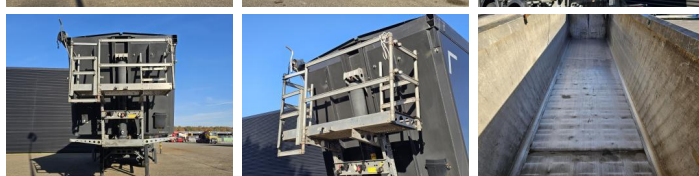

Schmitz Cargobull

schmitz cargobull

SCB*S3D / TIPPER / LIFT AXLE / ALCOA

€ 32.900 excl.

Year **2022**
Reference number **St_7056**

Common

Type **SCB*S3D / TIPPER /
LIFT AXLE / ALCOA**
Location **Locatie 1**
VIN number **WSM00000001322443**
First registration **30-03-2022**
Fuel **NVT**

Weights

GVW **39000**
Empty weight **6226**
Load capacity **32774**

Specifications

Configuration **3 Assen**
European standard **6**
Total height **390**
Total length **1091**

Tires / suspension

positie_1e_as **rear**
1e_as_aangedreven
1e_as_gestuurd
remmen_1e_as **disk**
Tyre size first axle **385/65R22.5**
Suspension first axle **air**
banden_1e_as_links_buiten **25**
banden_1e_as_rechts_buiten **25**
banden_1e_as_links_binnen
banden_1e_as_rechts_binnen
Tyres first axle **25**