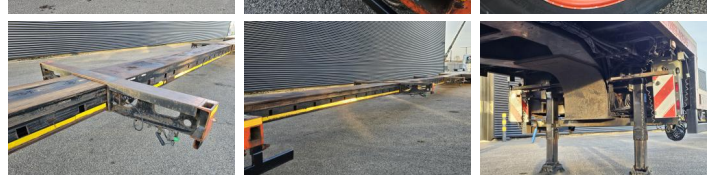

Broshuis

Broshuis 3 ABSD-48/3 / 3 x EXTENDABLE / 33 mtr

Year **2001**
Reference number **St_7126**

Common

Type **3 ABSD-48/3 / 3 x
EXTENDABLE / 33 mtr**
Location **Locatie 1**
VIN number **XL933H5B11L007040**
First registration **26-02-2001**
Fuel **NVT**

Weights

GVW **45000**
Empty weight **15650**
Load capacity **29350**

Specifications

Configuration **3 Assen**
Total width **255**
Total length **1335**

Tires / suspension

positie_1e_as **rear**
1e_as_aangedreven
1e_as_gestuurd
remmen_1e_as **drum**
Tyre size first axle **245/70R17.5**
Suspension first axle **air**
banden_1e_as_links_buiten **30**
banden_1e_as_rechts_buiten **30**
banden_1e_as_links_binnen **30**
banden_1e_as_rechts_binnen **30**
Tyres first axle **30**
positie_2e_as **rear**
2e_as_aangedreven
2e_as_gestuurd

versteijnen
trucks