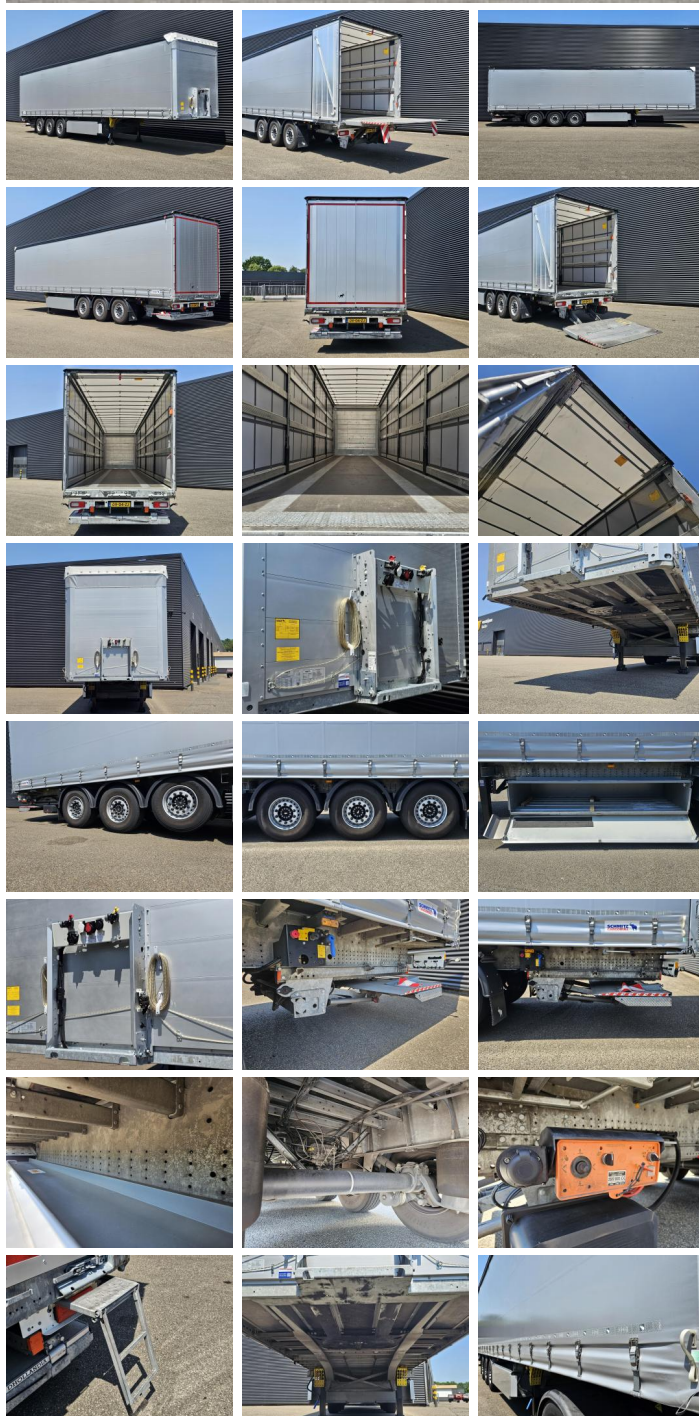

Schmitz

Schmitz SCB*S3 / TAIL LIFT -LBW / LIFT AXLE

€ 33.500 excl.

Year **2025**
Reference number **St_7377**

Common

Type **SCB*S3 / TAIL LIFT - LBW / LIFT AXLE**
Location **Locatie 1**
VIN number **WSM000008SA054949**
First registration **18-12-2025**
Fuel **NVT**

Weights

GVW **39000**
Empty weight **7199**
Load capacity **31801**

Specifications

Configuration **3 Assen**
Wheelbase **901**
Total width **255**
Total length **1389**

Tires / suspension

positie_1e_as **rear**
1e_as_aangedreven
1e_as_gestuurd
remmen_1e_as **disk**
Tyre size first axle **385/65R22.5**
Suspension first axle **air**
banden_1e_as_links_buiten
banden_1e_as_rechts_buiten
banden_1e_as_links_binnen
banden_1e_as_rechts_binnen
Tyres first axle
positie_2e_as **rear**
2e_as_aangedreven