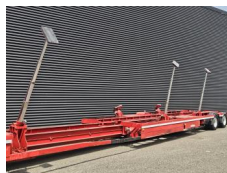

Weights

GVW **17000**
Empty weight **5560**
Load capacity **11440**

Specifications

Configuration **2 Assen**
Superstructure length **678**
Superstructure width **95**
Superstructure height **30**

Tires / suspension

positie_1e_as **front**
1e_as_aangedreven
1e_as_gestuurd
remmen_1e_as **none**
Tyre size first axle **215/75R17.5**
Suspension first axle **air**
banden_1e_as_links_buiten **50**
banden_1e_as_rechts_buiten **50**
banden_1e_as_links_binnen **50**
banden_1e_as_rechts_binnen **50**
Tyres first axle **50**