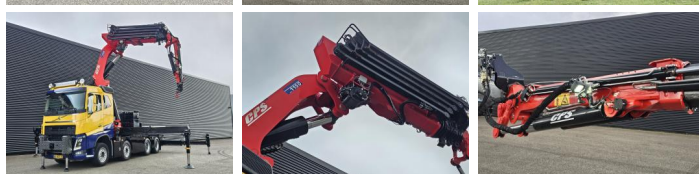

Volvo

Volvo FH16 650 8x4 / 115 tm CRANE / KRAN / TRACTOR

versteijnen
trucks

Year **2018**
Reference number **St_6997**
Mileage **204,500**

Common

Type **FH16 650 8x4 / 115 tm
CRANE / KRAN /
TRACTOR**
Location **Locatie 1**
VIN number **YV2R002G3HA808775**
First registration **13-04-2018**
Fuel **Diesel**

Weights

GVW **37000**
Empty weight **27417**
Load capacity **9583**

Specifications

Configuration **8x4**
European standard **6**
Engine **650**
Number of cylinders **6**
Wheelbase **440**
Cylinder capacity **16123**
Transmission **Automaat**

Tires / suspension

positie_1e_as **front**
1e_as_aangedreven
1e_as_gestuurd
remmen_1e_as **disk**
Tyre size first axle **385/55R22.5**
Suspension first axle **leaf_spring**
banden_1e_as_links_buiten **40**
banden_1e_as_rechts_buiten **40**