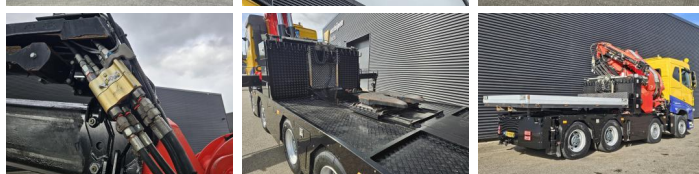

Volvo

Volvo FH16 650 8x4 / 115 tm CRANE / KRAN / TRACTOR

versteijnen
trucks

Year **2018**
Reference number **St_6997**
Mileage **204,500**

Common

Type **FH16 650 8x4 / 115 tm
CRANE / KRAN /
TRACTOR**
Location **Locatie 1**
VIN number **YV2R002G3HA808775**
First registration **13-04-2018**
Fuel **Diesel**

Weights

GVW **37000**
Empty weight **27417**
Load capacity **9583**

Specifications

Configuration **8x4**
European standard **6**
Engine **650**
Number of cylinders **6**
Wheelbase **440**
Cylinder capacity **16123**
Transmission **Automaat**

Tires / suspension

positie_1e_as **front**
1e_as_aangedreven
1e_as_gestuurd
remmen_1e_as **disk**
Tyre size first axle **385/55R22.5**
Suspension first axle **leaf_spring**
banden_1e_as_links_buiten **40**
banden_1e_as_rechts_buiten **40**