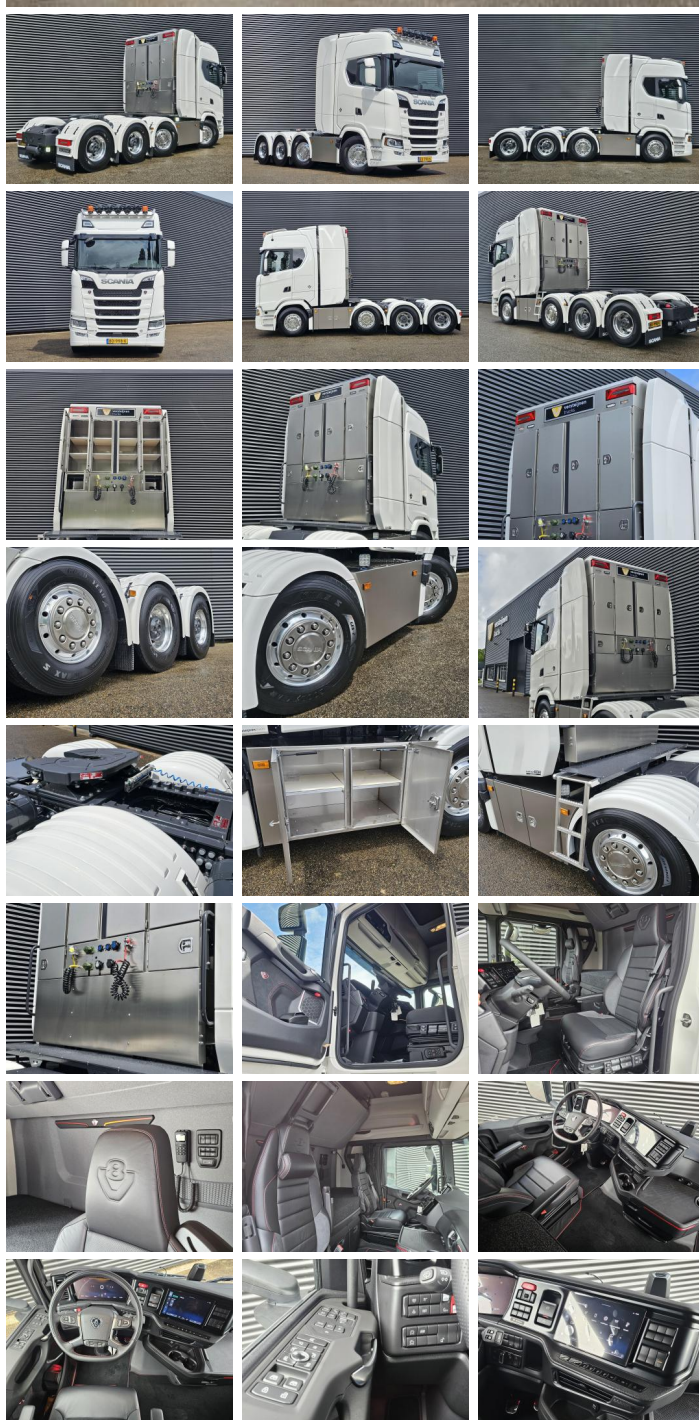

Scania

Scania S660 V8 / 8x4 / HEAVY HAULAGE / 180T / !!NEW!!

Year **2026**
Reference number **St_7030**
Mileage **369**

Common

Type **S660 V8 / 8x4 / HEAVY HAULAGE / 180T / !!NEW!!**
Location **Locatie 1**
VIN number **YS2S8X40102223928**
First registration **07-05-2026**
Fuel **Diesel**

Weights

GVW **44500**
Empty weight **13213**
Load capacity **31287**

Specifications

Configuration **8x4**
European standard **6**
Engine **660**
Wheelbase **395**
Number of cylinders **8**
Cylinder capacity **16353**
Transmission **Automaat**

Tires / suspension

positie_1e_as **front**
1e_as_aangedreven
1e_as_gestuurd
remmen_1e_as **disk**
Tyre size first axle **385/65R22.5**
Suspension first axle **air**
banden_1e_as_links_buiten **100**
banden_1e_as_rechts_buiten **100**