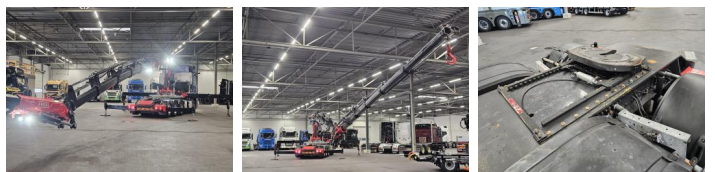

Mercedes-Benz

Mercedes-Benz 3353 8x4 / FASSI 71 T/M + JIB / CRANE / KRAN

Year **2022**
Reference number **St_7075**
Mileage **119,271**

Common

Type **3353 8x4 / FASSI 71
T/M + JIB / CRANE /
KRAN**
Location **Locatie 1**
VIN number **W1T96442610538316**
First registration **15-08-2022**
Fuel **Diesel**

Weights

GVW **35500**
Empty weight **23400**
Load capacity **12100**

Specifications

Configuration **8x4**
European standard **6**
Engine **530**
Number of cylinders **6**
Wheelbase **345**
Cylinder capacity **12809**
Transmission **Automaat**
Total width **255**
Total length **875**

Tires / suspension

positie_1e_as **front**
1e_as_aangedreven
1e_as_gestuurd
remmen_1e_as **disk**
Tyre size first axle **385/65R22.5**
Suspension first axle **leaf_spring**