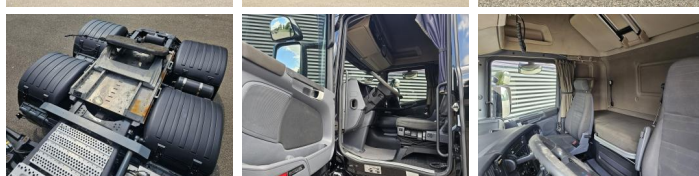

Scania

Scania R450 6x2/4 / PUSHER / FULL-AIR

€ 41.750 excl.

Year **2017**
Reference number **St_7197**
Mileage **658,753**

Common

Type **R450 6x2/4 / PUSHER / FULL-AIR**
Location **Locatie 1**
VIN number **YS2R6X20005449645**
First registration **16-01-2017**
Fuel **Diesel**

Weights

GVW **26500**
Empty weight **8960**
Load capacity **17540**

Specifications

Configuration **6x2**
European standard **6**
Engine **450**
Number of cylinders **6**
Wheelbase **385**
Cylinder capacity **12740**
Transmission **Automaat**
Total width **255**
Total length **615**

Tires / suspension

positie_1e_as **front**
1e_as_aangedreven
1e_as_gestuurd
remmen_1e_as **disk**
Tyre size first axle **355/50R22.5**
Suspension first axle **air**
banden_1e_as_links_buiten **75**