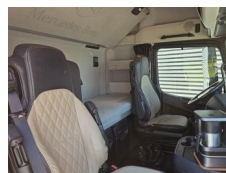

Mercedes-Benz

versteijnen
trucks

Mercedes-Benz Arocs 3251 8X4 / PALFINGER PK 65002 + JIB

Year **2015**
Reference number **St_7243**
Mileage **362,000**

Common

Type **Arocs 3251 8X4 /
PALFINGER PK 65002
+ JIB**
Location **Locatie 1**
VIN number **WDB9640301L887621**
First registration **02-07-2015**
Fuel **Diesel**

Weights

GVW **32000**
Empty weight **23407**
Load capacity **8593**

Specifications

Configuration **8x4**
European standard **6**
Engine **510**
Wheelbase **410**
Number of cylinders **6**
Cylinder capacity **12809**
Transmission **Automaat**

Tires / suspension

positie_1e_as **front**
1e_as_aangedreven
1e_as_gestuurd
remmen_1e_as **disk**
Tyre size first axle **385/65R22.5**
Suspension first axle **leaf_spring**
banden_1e_as_links_buiten **80**
banden_1e_as_rechts_buiten **80**