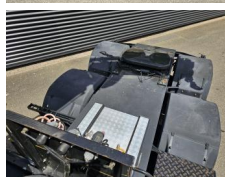

DAF

DAF XF 430 6x2 / HIAB 280-5 CRANE - KRAN / REMOTE

€ 43.900 excl.

Year **2004**
Reference number **St_7263**
Mileage **1,102,435**

Common

Type **XF 430 6x2 / HIAB 280-5 CRANE - KRAN / REMOTE**
Location **Locatie 1**
VIN number **XLRTS48XS0E652781**
First registration **29-10-2004**
Fuel **Diesel**

Weights

GVW **28000**
Empty weight **14560**
Load capacity **13440**

Specifications

Configuration **6x2**
European standard **3**
Engine **430**
Number of cylinders **6**
Wheelbase **380**
Cylinder capacity **12900**
Transmission **Handgeschakeld**
Number of gears **16**
Total width **250**
Total length **730**

Tires / suspension

positie_1e_as **front**
1e_as_aangedreven
1e_as_gestuurd

versteijnen
trucks