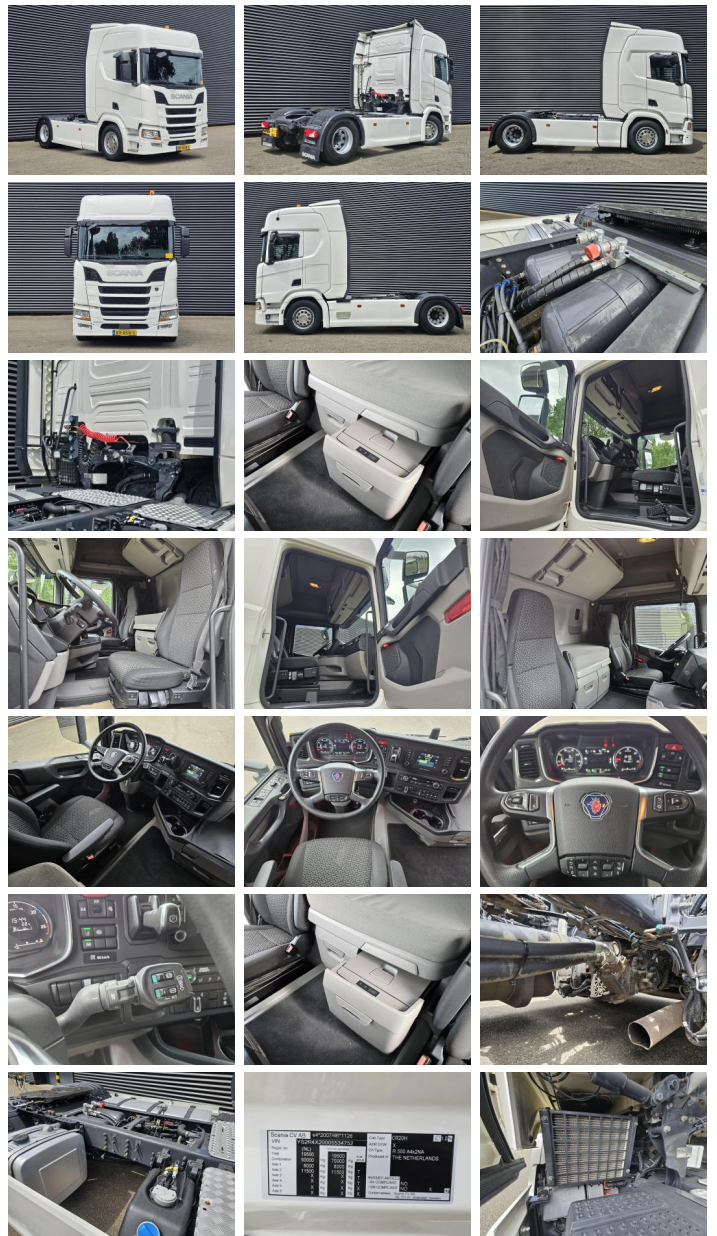

Total width **255**

Total length **596**

Tires / suspension

positie_1e_as

front

versteijnen
trucks

1e_as_aangedreven	
1e_as_gestuurd	
remmen_1e_as	disk
Tyre size first axle	385/55R22.5
Suspension first axle	leaf_spring
banden_1e_as_links_buiten	50
banden_1e_as_rechts_buiten	50
banden_1e_as_links_binnen	
banden_1e_as_rechts_binnen	
Tyres first axle	50
positie_2e_as	rear
2e_as_aangedreven	
2e_as_gestuurd	
remmen_2e_as	disk
Tyre size second axle	315/80R22.5
Suspension second axle	air
banden_2e_as_links_buiten	50
banden_2e_as_rechts_buiten	50
banden_2e_as_links_binnen	50
banden_2e_as_rechts_binnen	50
Tyres second axle	50