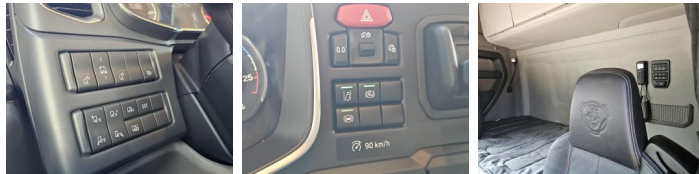

Scania

Scania S540 4x2 / PARKING COOLER / 2 TANKS / FULL AIR

Year **2021**
Reference number **St_7376**
Mileage **484,978**

Common

Type **S540 4x2 / PARKING
COOLER / 2 TANKS /
FULL AIR**
Location **Locatie 1**
VIN number **YS2S4X20005609054**
First registration **04-01-2021**
Fuel **Diesel**

Weights

GVW **19000**
Empty weight **8090**
Load capacity **10910**

Specifications

Configuration **4x2**
European standard **6**
Engine **540**
Number of cylinders **6**
Wheelbase **375**
Cylinder capacity **12742**
Transmission **Automaat**
Total width **255**
Total length **596**

Tires / suspension

positie_1e_as **front**
1e_as_aangedreven
1e_as_gestuurd
remmen_1e_as **disk**
Tyre size first axle **385/65R22.5**
Suspension first axle **air**