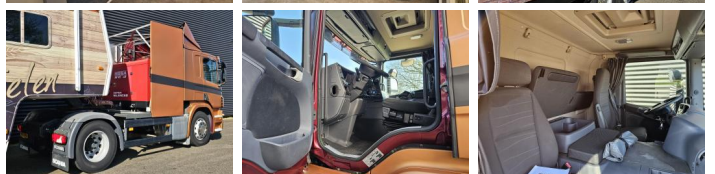

Scania

Scania P 280 + trailer - 2 X SLIDE OUT / CAMPER / WOHNMOBIL

€ 59.500 excl.

Year **2011**
Reference number **St_6717**
Mileage **425,893**

Common

Type **P 280 + trailer - 2 X SLIDE OUT / CAMPER / WOHNMOBIL**
Location **Locatie 1**
VIN number **XLEP4X20005258273**
First registration **25-02-2011**
Fuel **Diesel**

Weights

GVW **9000**
Empty weight **7470**
Load capacity **1530**

Specifications

Configuration **4x2**
European standard **5**
Engine **280**
Wheelbase **355**
Cylinder capacity **9290**
Total width **255**
Total length **579**

Tires / suspension

positie_1e_as **front**
1e_as_aangedreven
1e_as_gestuurd
remmen_1e_as **disk**