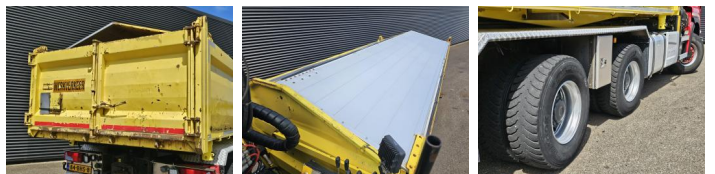

MAN

MAN TGS 33.480 / 6x6 / 2-SIDE TIPPER / PALFINGER Z CRANE

€ 82.900 excl.

Year **2016**
Reference number **St_6861**
Mileage **619,685**

Common

Type **TGS 33.480 / 6x6 / 2-SIDE TIPPER / PALFINGER Z CRANE**
Location **Locatie 1**
VIN number **WMA56SZZ6GP078014**
First registration **20-10-2016**
Fuel **Diesel**

Weights

GVW **33000**
Empty weight **19611**
Load capacity **13389**

Specifications

Configuration **6x6**
European standard **6**
Engine **480**
Number of cylinders **6**
Wheelbase **395**
Cylinder capacity **12419**
Transmission **Handgeschakeld**
Number of gears **16**
Superstructure length **560**
Superstructure width **242**
Superstructure height **100**
Total height **380**
Total width **255**
Total length **906**

versteijnen
trucks

Tires / suspension

positie_1e_as	front
1e_as_aangedreven	
1e_as_gestuurd	
remmen_1e_as	drum
Tyre size first axle	425/65R22.5
Suspension first axle	leaf_spring
banden_1e_as_links_buiten	40
banden_1e_as_rechts_buiten	40
banden_1e_as_links_binnen	
banden_1e_as_rechts_binnen	
Tyres first axle	40
positie_2e_as	rear
2e_as_aangedreven	
2e_as_gestuurd	
remmen_2e_as	drum
Tyre size second axle	315/80R22.5
Suspension second axle	hydraulic
banden_2e_as_links_buiten	40
banden_2e_as_rechts_buiten	40
banden_2e_as_links_binnen	40
banden_2e_as_rechts_binnen	40
Tyres second axle	40
positie_3e_as	rear
3e_as_aangedreven	
3e_as_gestuurd	
remmen_3e_as	drum
Tyre size third axle	315/80R22.5
Suspension third axle	hydraulic
banden_3e_as_links_buiten	50
banden_3e_as_rechts_buiten	50
banden_3e_as_links_binnen	50
banden_3e_as_rechts_binnen	50
Tyres third axle	50