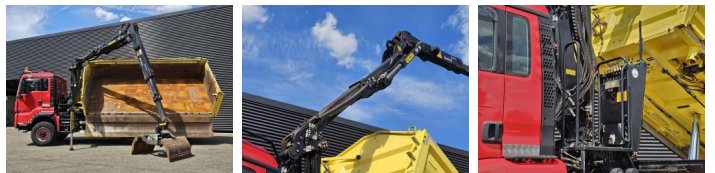

MAN

MAN TGS 33.480 / 6x6 / 2-SIDE TIPPER / PALFINGER Z CRANE

€ 82.900 excl.

Year **2016**
Reference number **St_6861**
Mileage **619,685**

Common

Type **TGS 33.480 / 6x6 / 2-SIDE TIPPER / PALFINGER Z CRANE**
Location **Locatie 1**
VIN number **WMA56SZZ6GP078014**
First registration **20-10-2016**
Fuel **Diesel**

Weights

GVW **33000**
Empty weight **19611**
Load capacity **13389**

Specifications

Configuration **6x6**
European standard **6**
Engine **480**
Number of cylinders **6**
Wheelbase **395**
Cylinder capacity **12419**
Transmission **Handgeschakeld**
Number of gears **16**
Superstructure length **560**
Superstructure width **242**
Superstructure height **100**
Total height **380**
Total width **255**
Total length **906**

versteijnen
trucks

Tires / suspension

positie_1e_as	front
1e_as_aangedreven	
1e_as_gestuurd	
remmen_1e_as	drum
Tyre size first axle	425/65R22.5
Suspension first axle	leaf_spring
banden_1e_as_links_buiten	40
banden_1e_as_rechts_buiten	40
banden_1e_as_links_binnen	
banden_1e_as_rechts_binnen	
Tyres first axle	40
positie_2e_as	rear
2e_as_aangedreven	
2e_as_gestuurd	
remmen_2e_as	drum
Tyre size second axle	315/80R22.5
Suspension second axle	hydraulic
banden_2e_as_links_buiten	40
banden_2e_as_rechts_buiten	40
banden_2e_as_links_binnen	40
banden_2e_as_rechts_binnen	40
Tyres second axle	40
positie_3e_as	rear
3e_as_aangedreven	
3e_as_gestuurd	
remmen_3e_as	drum
Tyre size third axle	315/80R22.5
Suspension third axle	hydraulic
banden_3e_as_links_buiten	50
banden_3e_as_rechts_buiten	50
banden_3e_as_links_binnen	50
banden_3e_as_rechts_binnen	50
Tyres third axle	50