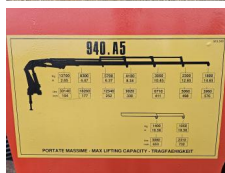

DAF

DAF CF 85.330 ATI / 40 t/m CRANE / KRAN / 8.500 km!

€ 46.900 excl.

Year **1995**
Reference number **St_6988**
Mileage **8,405**

Common

Type **CF 85.330 ATI / 40 t/m
CRANE / KRAN / 8.500
km!**
Location **Locatie 1**
VIN number **XLRAS85WCOE416317**
First registration **01-06-1995**
Fuel **Diesel**

Weights

GVW **26000**
Empty weight **17460**
Load capacity **8540**

Specifications

Configuration **6x2**
European standard **1**
Engine **330**
Wheelbase **480**
Number of cylinders **6**
Transmission **Handgeschakeld**
Number of gears **16**
Superstructure length **610**
Superstructure width **250**
Superstructure height **120**
Total width **250**
Total length **-1**

Tires / suspension

positie_1e_as **front**

versteijnen
trucks