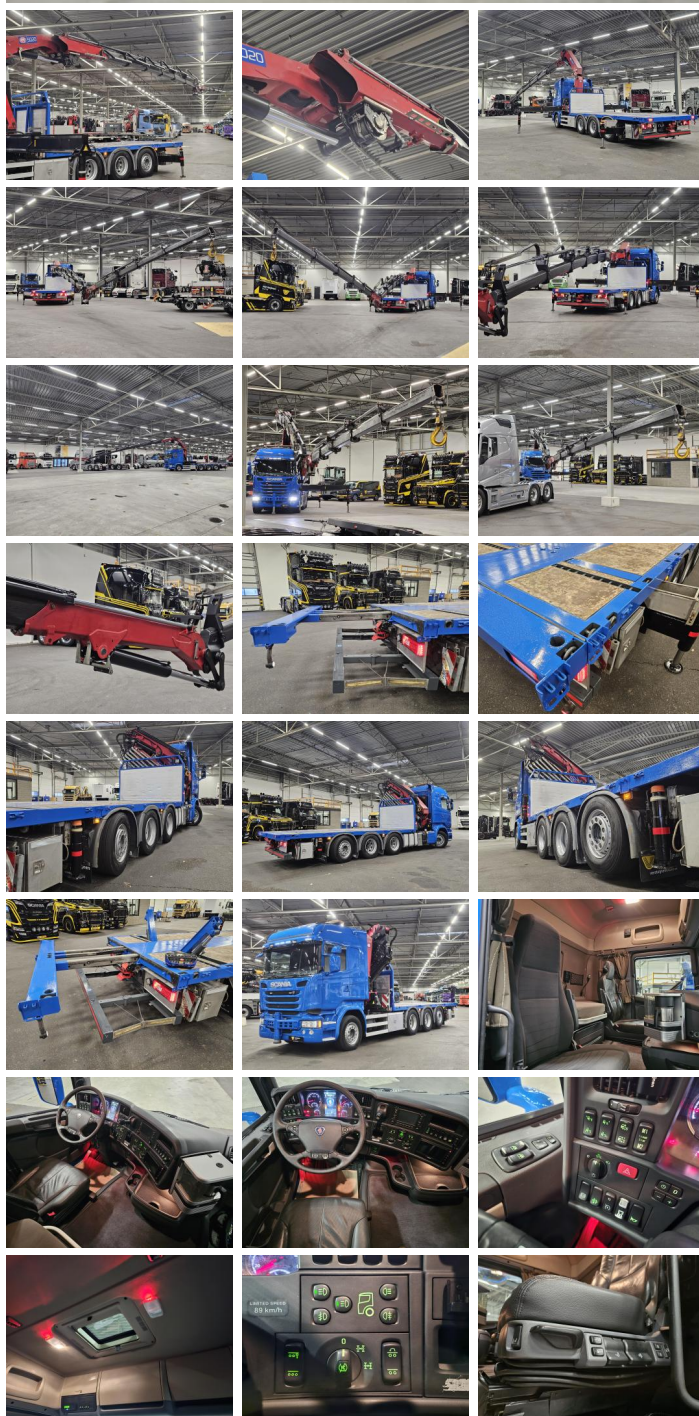

Weights

GVW **37000**
Empty weight **22285**
Load capacity **14715**

Specifications

Configuration **8x4**
European standard **6**
Engine **490**
Number of cylinders **6**
Wheelbase **375**
Cylinder capacity **12742**
Transmission **Automaat**
Superstructure length **635**
Superstructure width **254**
Superstructure height **110**
Total width **255**
Total length **1045**

Tires / suspension

positie_1e_as **front**
1e_as_aangedreven
1e_as_gestuurd
remmen_1e_as **disk**
Tyre size first axle **385/55R22.5**
Suspension first axle **air**

banden_1e_as_links_buiten	70
banden_1e_as_rechts_buiten	70
banden_1e_as_links_binnen	
banden_1e_as_rechts_binnen	
Tyres first axle	70
positie_2e_as	rear
2e_as_aangedreven	
2e_as_gestuurd	
remmen_2e_as	disk
Tyre size second axle	305/70R22.5
Suspension second axle	air
banden_2e_as_links_buiten	45
banden_2e_as_rechts_buiten	45
banden_2e_as_links_binnen	45
banden_2e_as_rechts_binnen	45
Tyres second axle	45
positie_3e_as	rear
3e_as_aangedreven	
3e_as_gestuurd	
remmen_3e_as	disk
Tyre size third axle	305/70R22.5
Suspension third axle	air
banden_3e_as_links_buiten	45
banden_3e_as_rechts_buiten	45
banden_3e_as_links_binnen	45
banden_3e_as_rechts_binnen	45
Tyres third axle	45
positie_4e_as	rear
4e_as_aangedreven	
4e_as_gestuurd	
remmen_4e_as	disk
Tyre size fourth axle	385/55R22.5
Suspension fourth axle	air
banden_4e_as_links_buiten	50
banden_4e_as_rechts_buiten	50
banden_4e_as_links_binnen	
banden_4e_as_rechts_binnen	
Tyres fourth axle	50