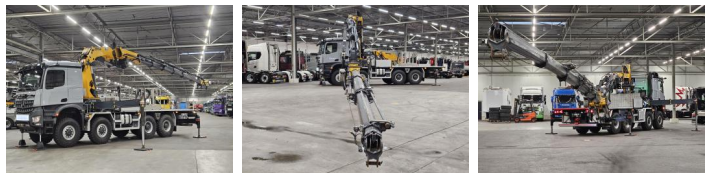

Mercedes-Benz

Mercedes-Benz AROCS 3253 8x8 / 65 t/m CRANE + JIB + WINCH / KRAN / GRUA

Year **2021**
Reference number **St_7067**
Mileage **70,275**

Common

Type **AROCS 3253 8x8 / 65 t/m CRANE + JIB + WINCH / KRAN / GRUA**
Location **Locatie 1**
VIN number **W1T96423310501181**
First registration **14-06-2021**
Fuel **Diesel**

Weights

GVW **37000**
Empty weight **24855**
Load capacity **12145**

Specifications

Configuration **8x8**
European standard **6**
Engine **530**
Number of cylinders **6**
Wheelbase **480**
Cylinder capacity **12809**
Transmission **Automaat**
Superstructure length **595**
Superstructure width **247**
Superstructure height **146**

Tires / suspension

positie_1e_as **front**
1e_as_aangedreven
1e_as_gestuurd
remmen_1e_as **drum**

Tyre size first axle
Suspension first axle **leaf_spring**
banden_1e_as_links_buiten
banden_1e_as_rechts_buiten
banden_1e_as_links_binnen
banden_1e_as_rechts_binnen
Tyres first axle
positie_2e_as **front**
2e_as_aangedreven
2e_as_gestuurd
remmen_2e_as **drum**
Tyre size second axle
Suspension second axle **leaf_spring**
banden_2e_as_links_buiten
banden_2e_as_rechts_buiten
banden_2e_as_links_binnen
banden_2e_as_rechts_binnen
Tyres second axle
positie_3e_as **front**
3e_as_aangedreven
3e_as_gestuurd
remmen_3e_as **drum**
Tyre size third axle
Suspension third axle **leaf_spring**
banden_3e_as_links_buiten
banden_3e_as_rechts_buiten
banden_3e_as_links_binnen
banden_3e_as_rechts_binnen
Tyres third axle
positie_4e_as **front**
4e_as_aangedreven
4e_as_gestuurd
remmen_4e_as **drum**
Tyre size fourth axle
Suspension fourth axle **leaf_spring**
banden_4e_as_links_buiten
banden_4e_as_rechts_buiten
banden_4e_as_links_binnen
banden_4e_as_rechts_binnen
Tyres fourth axle