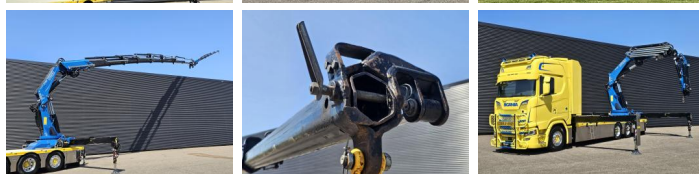

Scania

Scania S580 V8 / 8x4 / FASSI 115 t/m CRANE / RETARDER

versteijnen
trucks

Year **2020**
Reference number **St_7073**
Mileage **226,589**

Common

Type **S580 V8 / 8x4 / FASSI
115 t/m CRANE /
RETARDER**
Location **Locatie 1**
VIN number **YS2S8X40005576837**
First registration **13-05-2020**
Fuel **Diesel**

Weights

GVW **38000**
Empty weight **31415**
Load capacity **6585**

Specifications

Configuration **8x4**
European standard **6**
Engine **580**
Wheelbase **535**
Number of cylinders **8**
Cylinder capacity **16353**
Transmission **Automaat**
Total width **255**
Total length **1151**

Tires / suspension

positie_1e_as **front**
1e_as_aangedreven
1e_as_gestuurd
remmen_1e_as **disk**
Tyre size first axle **385/65R22.5**
Suspension first axle **air**