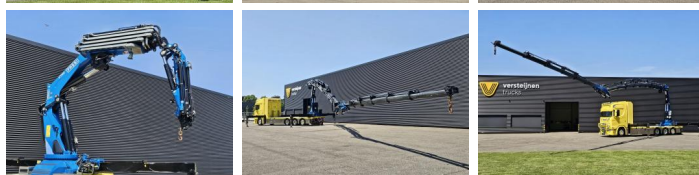

Scania

Scania S580 V8 / 8x4 / FASSI 115 t/m CRANE / RETARDER

versteijnen
trucks

Year **2020**
Reference number **St_7073**
Mileage **226,589**

Common

Type **S580 V8 / 8x4 / FASSI
115 t/m CRANE /
RETARDER**
Location **Locatie 1**
VIN number **YS2S8X40005576837**
First registration **13-05-2020**
Fuel **Diesel**

Weights

GVW **38000**
Empty weight **31415**
Load capacity **6585**

Specifications

Configuration **8x4**
European standard **6**
Engine **580**
Wheelbase **535**
Number of cylinders **8**
Cylinder capacity **16353**
Transmission **Automaat**
Total width **255**
Total length **1151**

Tires / suspension

positie_1e_as **front**
1e_as_aangedreven
1e_as_gestuurd
remmen_1e_as **disk**
Tyre size first axle **385/65R22.5**
Suspension first axle **air**