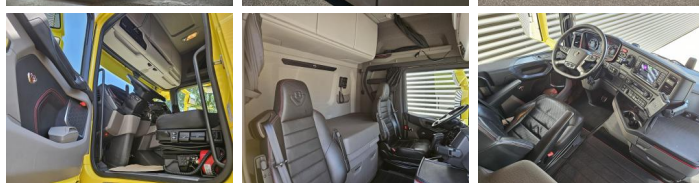

Scania

Scania S580 V8 / 8x4 / FASSI 115 t/m CRANE / RETARDER

versteijnen
trucks

Year **2020**
Reference number **St_7073**
Mileage **226,589**

Common

Type **S580 V8 / 8x4 / FASSI
115 t/m CRANE /
RETARDER**
Location **Locatie 1**
VIN number **YS2S8X40005576837**
First registration **13-05-2020**
Fuel **Diesel**

Weights

GVW **38000**
Empty weight **31415**
Load capacity **6585**

Specifications

Configuration **8x4**
European standard **6**
Engine **580**
Wheelbase **535**
Number of cylinders **8**
Cylinder capacity **16353**
Transmission **Automaat**
Total width **255**
Total length **1151**

Tires / suspension

positie_1e_as **front**
1e_as_aangedreven
1e_as_gestuurd
remmen_1e_as **disk**
Tyre size first axle **385/65R22.5**
Suspension first axle **air**