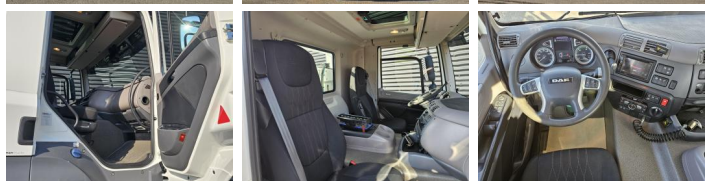

DAF

DAF CF 530 8x4 / RETARDER / FASSI F545 CRANE / KRAN / GRUA

Year **2020**
Reference number **St_7249**
Mileage **326,141**

Common

Type **CF 530 8x4 /
RETARDER / FASSI
F545 CRANE / KRAN /
GRUA**
Location **Locatie 1**
VIN number **XLRAWM4300G300197**
First registration **28-10-2020**
Fuel **Diesel**

Weights

GVW **37000**
Empty weight **21540**
Load capacity **15460**

Specifications

Configuration **8x4**
European standard **6**
Engine **530**
Wheelbase **485**
Number of cylinders **6**
Cylinder capacity **12902**
Transmission **Automaat**
Superstructure length **630**
Superstructure width **240**
Superstructure height **139**
Total height **383**
Total width **255**
Total length **1055**

Tires / suspension