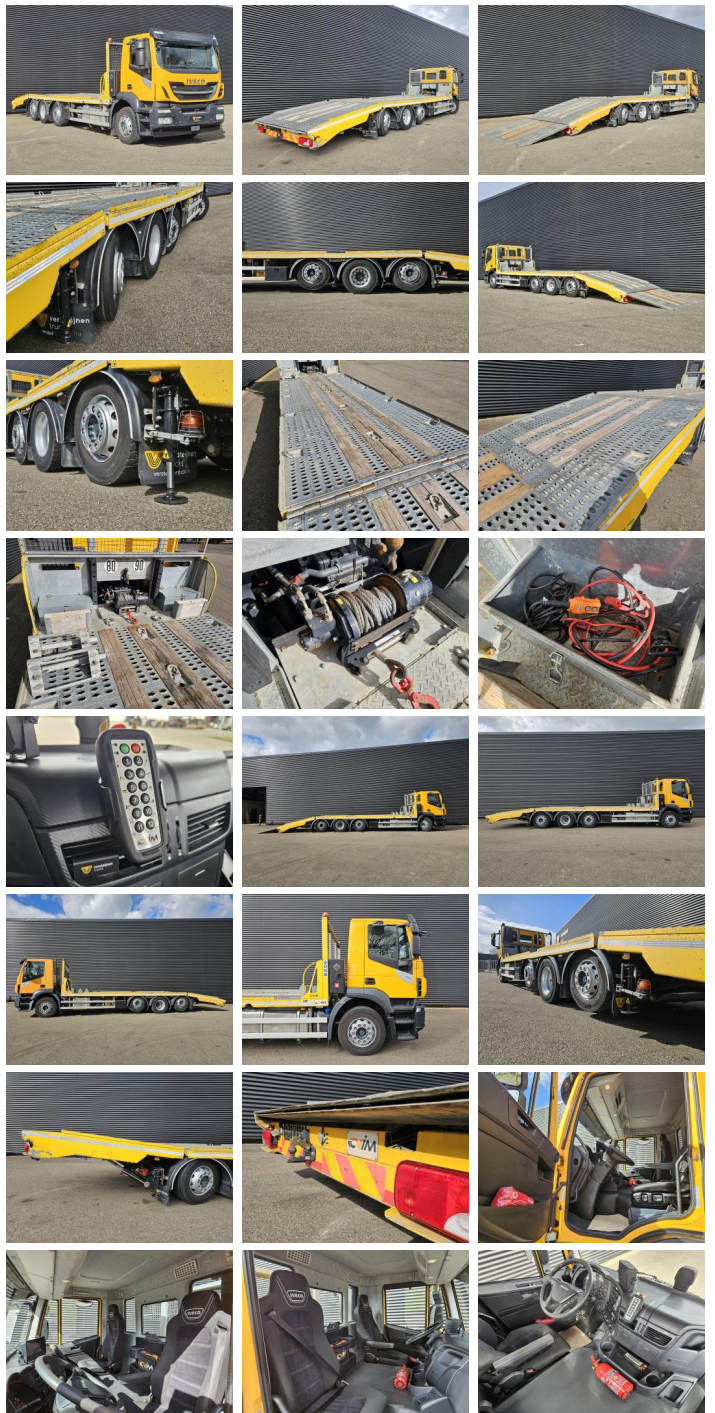

Iveco

Iveco AD320S42 8x2 / WINCH / RETARDER

versteijnen
trucks

Year **2019**
Reference number **St_7252**
Mileage **288,258**

Common

Type **AD320S42 8x2 /
WINCH / RETARDER**
Location **Locatie 1**
VIN number **WJME62RS00C402519**
First registration **10-04-2019**
Fuel **Diesel**

Weights

GVW **32000**
Empty weight **14395**
Load capacity **17605**

Specifications

Configuration **8x2**
European standard **6**
Engine **420**
Wheelbase **605**
Number of cylinders **6**
Cylinder capacity **11120**
Transmission **Automaat**
Superstructure length **970**
Superstructure width **253**
Superstructure height **112**
Total width **255**
Total length **1200**

Tires / suspension

positie_1e_as **front**
1e_as_aangedreven
1e_as_gestuurd
remmen_1e_as **disk**
Tyre size first axle **315/70R22.5**
Suspension first axle **leaf_spring**

banden_1e_as_links_buiten	40
banden_1e_as_rechts_buiten	40
banden_1e_as_links_binnen	
banden_1e_as_rechts_binnen	
Tyres first axle	40
positie_2e_as	rear
2e_as_aangedreven	
2e_as_gestuurd	
remmen_2e_as	disk
Tyre size second axle	315/70R22.5
Suspension second axle	air
banden_2e_as_links_buiten	40
banden_2e_as_rechts_buiten	40
banden_2e_as_links_binnen	
banden_2e_as_rechts_binnen	
Tyres second axle	40
positie_3e_as	rear
3e_as_aangedreven	
3e_as_gestuurd	
remmen_3e_as	disk
Tyre size third axle	315/70R22.5
Suspension third axle	air
banden_3e_as_links_buiten	40
banden_3e_as_rechts_buiten	40
banden_3e_as_links_binnen	40
banden_3e_as_rechts_binnen	40
Tyres third axle	40
positie_4e_as	rear
4e_as_aangedreven	
4e_as_gestuurd	
remmen_4e_as	disk
Tyre size fourth axle	315/70R22.5
Suspension fourth axle	air
banden_4e_as_links_buiten	50
banden_4e_as_rechts_buiten	50
banden_4e_as_links_binnen	
banden_4e_as_rechts_binnen	
Tyres fourth axle	50