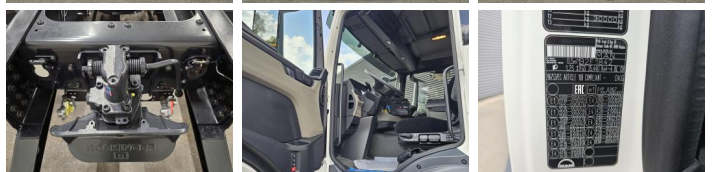

MAN

MAN TGS 35.440 8x4-4 BL CH / CHASSIS / PTO

Year **2024**
Reference number **St_7284**
Mileage **565**

Common

Type **TGS 35.440 8x4-4 BL CH / CHASSIS / PTO**
Location **Locatie 1**
VIN number **WMA92FZZ6SP300371**
First registration **18-12-2024**
Fuel **Diesel**

Weights

GVW **36000**

Specifications

Configuration **8x4**
European standard **6**
Engine **440**
Wheelbase **390**
Number of cylinders **6**
Transmission **Automaat**
Cylinder capacity **12400**

Tires / suspension

positie_1e_as **front**
1e_as_aangedreven
1e_as_gestuurd
remmen_1e_as **disk**
Tyre size first axle **385/65R22.5**
Suspension first axle **leaf_spring**
banden_1e_as_links_buiten **100**
banden_1e_as_rechts_buiten **100**
banden_1e_as_links_binnen
banden_1e_as_rechts_binnen
Tyres first axle **100**
positie_2e_as **rear**
2e_as_aangedreven