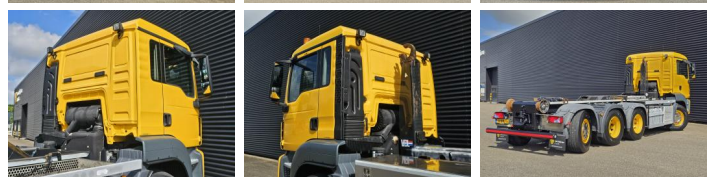

MAN

MAN TGS 35.460 8x4-4 BL / VDL 30T HOOKLIFT

versteijnen
trucks

Year **2019**
Reference number **St_7381**
Mileage **284,391**

Common

Type **TGS 35.460 8x4-4 BL /
VDL 30T HOOKLIFT**
Location **Locatie 1**
VIN number **WMA92SZZ1KM830628**
First registration **31-10-2019**
Fuel **Diesel**

Weights

GVW **36000**
Empty weight **13370**
Load capacity **22630**

Specifications

Configuration **8x4**
European standard **6**
Engine **460**
Wheelbase **610**
Number of cylinders **6**
Cylinder capacity **12419**
Transmission **Automaat**
Total width **255**
Total length **869**

Tires / suspension

positie_1e_as **front**
1e_as_aangedreven
1e_as_gestuurd
remmen_1e_as **disk**
Tyre size first axle **385/65R22.5**
Suspension first axle **leaf_spring**
banden_1e_as_links_buiten **70**